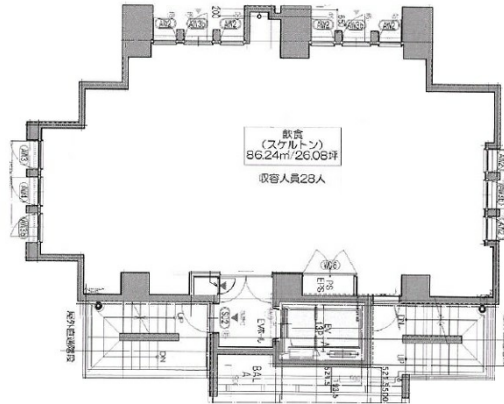

VORT福岡天神 2階26.08坪

福岡県福岡市中央区天神3-6-4

物件MAP

賃貸条件	
坪数	26.08坪
階数	2階
入居可能日	

ビル情報	
所在地	福岡県福岡市中央区天神3-6-4
最寄り駅	福岡市営地下鉄空港線 天神駅 徒歩5分 西鉄天神大牟田線 西鉄福岡(天神)駅 徒歩9分 福岡市営地下鉄空港線 赤坂駅 徒歩11分 福岡市営地下鉄七隈線 天神南駅 徒歩13分 福岡市営地下鉄空港線 中洲川端駅 徒歩14分
エリア	天神・赤坂エリア
竣工	2020年8月
耐震	新耐震基準
階数	地上9階
用途	事務所/店舗
構造	RC造

設備情報	
エレベーター	1基
空調	個別空調
OAフロア	OAフロア
基準階天井高	2,670mm
光ファイバー	有り
トイレ	男女共用・室内
セキュリティ	有り
駐車場	無し