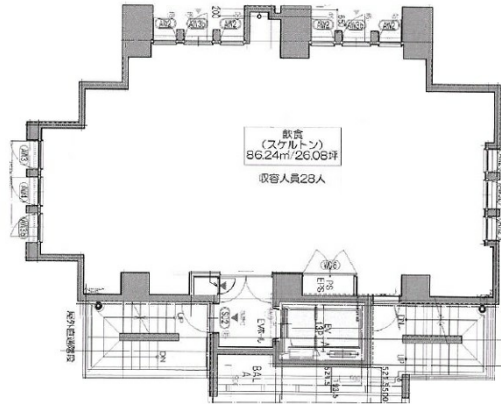

VORT福岡天神 2階26.08坪

福岡県福岡市中央区天神3-6-4

物件MAP

賃貸条件	
坪数	26.08坪
階数	2階
入居可能日	

ビル情報	
所在地	福岡県福岡市中央区天神3-6-4
最寄り駅	福岡市営地下鉄空港線 天神駅 徒歩5分 西鉄天神大牟田線 西鉄福岡(天神)駅 徒歩9分 福岡市営地下鉄空港線 赤坂駅 徒歩11分 福岡市営地下鉄七隈線 天神南駅 徒歩13分 福岡市営地下鉄空港線 中洲川端駅 徒歩14分
エリア	天神・赤坂エリア
竣工	2020年8月
耐震	新耐震基準
階数	地上9階
用途	事務所/店舗
構造	RC造

設備情報	
エレベーター	1基
空調	個別空調
OAフロア	OAフロア
基準階天井高	2,670mm
光ファイバー	有り
トイレ	男女共用・室内
セキュリティ	有り
駐車場	無し

事務所移転の簡単検索サイト

VORT福岡天神 2階26.08坪 福岡県福岡市中央区天神3-6-4

天神・赤坂エリア (ビルID: 0052496) の賃貸オフィス

クイックサービス

貸事務所・レンタルオフィス・オフィス移転なら**QuickService**