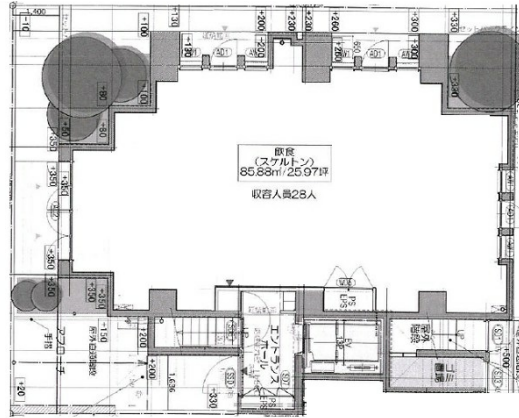

# VORT福岡天神 1階25.08坪

福岡県福岡市中央区天神3-6-4

## 物件MAP

賃貸条件	
月額賃料	401,280円 (税別)
坪数	25.08坪
坪単価	16,000円 (税別)
共益費	賃料に含む
礼金	1ヶ月
敷金 (保証金)	4ヶ月
階数	1階 (申込)
入居可能日	即日

ビル情報	
所在地	福岡県福岡市中央区天神3-6-4
最寄り駅	福岡市営地下鉄空港線 天神駅 徒歩5分 西鉄天神大牟田線 西鉄福岡 (天神) 駅 徒歩9分 福岡市営地下鉄空港線 赤坂駅 徒歩11分 福岡市営地下鉄七隈線 天神南駅 徒歩13分 福岡市営地下鉄空港線 中洲川端駅 徒歩14分
エリア	天神・赤坂エリア
竣工	2020年8月
耐震	新耐震基準
階数	地上9階
用途	事務所/店舗
構造	RC造

設備情報	
エレベーター	1基
空調	個別空調
OAフロア	OAフロア
基準階天井高	2,670mm
光ファイバー	有り
トイレ	男女共用・室内
セキュリティ	有り
駐車場	無し