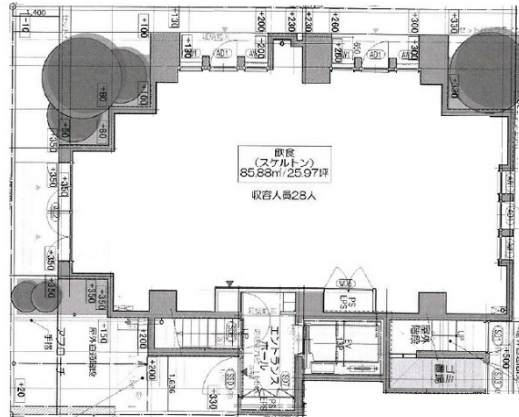

VORT福岡天神 1階25.08坪

福岡県福岡市中央区天神3-6-4

物件MAP

賃貸条件	
月額賃料	401,280円 (税別)
坪数	25.08坪
坪単価	16,000円 (税別)
共益費	賃料に含む
礼金	1ヶ月
敷金 (保証金)	4ヶ月
階数	1階 (申込)
入居可能日	即日

ビル情報	
所在地	福岡県福岡市中央区天神3-6-4
最寄り駅	福岡市営地下鉄空港線 天神駅 徒歩5分 西鉄天神大牟田線 西鉄福岡 (天神) 駅 徒歩9分 福岡市営地下鉄空港線 赤坂駅 徒歩11分 福岡市営地下鉄七隈線 天神南駅 徒歩13分 福岡市営地下鉄空港線 中洲川端駅 徒歩14分
エリア	天神・赤坂エリア
竣工	2020年8月
耐震	新耐震基準
階数	地上9階
用途	事務所/店舗
構造	RC造

設備情報	
エレベーター	1基
空調	個別空調
OAフロア	OAフロア
基準階天井高	2,670mm
光ファイバー	有り
トイレ	男女共用・室内
セキュリティ	有り
駐車場	無し

事務所移転の簡単検索サイト

VORT福岡天神 1階25.08坪 福岡県福岡市中央区天神3-6-4

天神・赤坂エリア (ビルID: 0052496) の賃貸オフィス

貸事務所・レンタルオフィス・オフィス移転なら**QuickService**