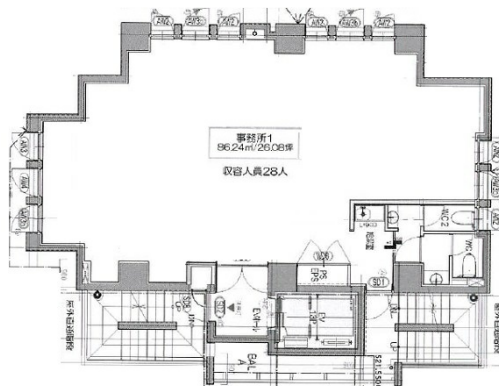

# VORT福岡天神 5階26.08坪

福岡県福岡市中央区天神3-6-4

## 物件MAP

賃貸条件	
坪数	26.08坪
階数	5階（申込有）
入居可能日	

ビル情報	
所在地	福岡県福岡市中央区天神3-6-4
最寄り駅	福岡市営地下鉄空港線 天神駅 徒歩5分 西鉄天神大牟田線 西鉄福岡（天神）駅 徒歩9分 福岡市営地下鉄空港線 赤坂駅 徒歩11分 福岡市営地下鉄七隈線 天神南駅 徒歩13分 福岡市営地下鉄空港線 中洲川端駅 徒歩14分
エリア	天神・赤坂エリア
竣工	2020年8月
耐震	新耐震基準
階数	地上9階
用途	事務所
構造	RC造

設備情報	
エレベーター	1基
空調	個別空調
OAフロア	OAフロア
基準階天井高	2,670mm
光ファイバー	有り
トイレ	男女共用・室内
セキュリティ	有り
駐車場	無し

事務所移転の簡単検索サイト

Quick Service

クイックサービス

**VORT福岡天神 5階26.08坪** 福岡県福岡市中央区天神3-6-4

天神・赤坂エリア（ビルID：0052496）の賃貸オフィス

貸事務所・レンタルオフィス・オフィス移転なら**QuickService**