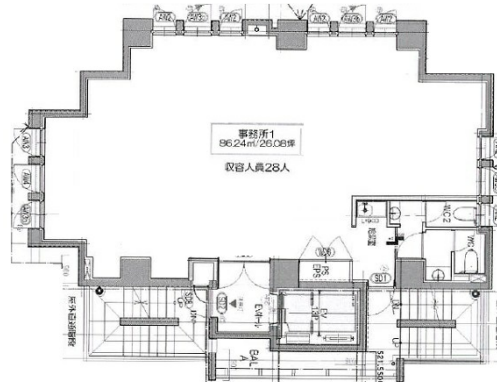

# VORT福岡天神 4階25.54坪

福岡県福岡市中央区天神3-6-4

## 物件MAP

賃貸条件	
坪数	25.54坪
階数	4階
入居可能日	

ビル情報	
所在地	福岡県福岡市中央区天神3-6-4
最寄り駅	福岡市営地下鉄空港線 天神駅 徒歩5分 西鉄天神大牟田線 西鉄福岡(天神)駅 徒歩9分 福岡市営地下鉄空港線 赤坂駅 徒歩11分 福岡市営地下鉄七隈線 天神南駅 徒歩13分 福岡市営地下鉄空港線 中洲川端駅 徒歩14分
エリア	天神・赤坂エリア
竣工	2020年8月
耐震	新耐震基準
階数	地上9階
用途	事務所
構造	RC造

設備情報	
エレベーター	1基
空調	個別空調
OAフロア	OAフロア
基準階天井高	2,670mm
光ファイバー	有り
トイレ	男女共用・室内
セキュリティ	有り
駐車場	無し

事務所移転の簡単検索サイト

Quick Service

クイックサービス

**VORT福岡天神 4階25.54坪** 福岡県福岡市中央区天神3-6-4

天神・赤坂エリア(ビルID: 0052496)の賃貸オフィス

貸事務所・レンタルオフィス・オフィス移転なら**QuickService**