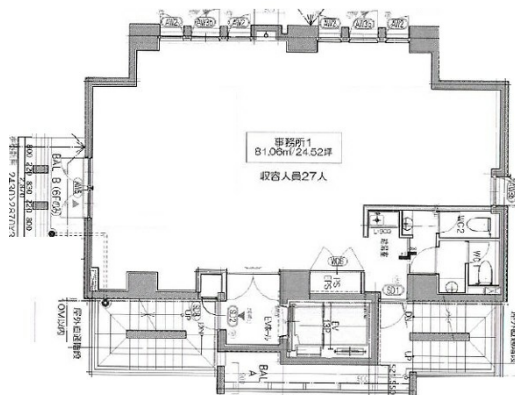

VORT福岡天神 6階24.52坪

福岡県福岡市中央区天神3-6-4

物件MAP

| 賃貸条件 | |
|--------|---|
| 坪数 | 24.52坪 |
| 階数 | 6階 |
| 入居可能日 | |
| ビル情報 | |
| 所在地 | 福岡県福岡市中央区天神3-6-4 |
| 最寄り駅 | 福岡市営地下鉄空港線 天神駅 徒歩5分 西鉄天神大牟田線 西鉄福岡(天神)駅 徒歩9分 福岡市営地下鉄空港線 赤坂駅 徒歩11分 福岡市営地下鉄七隈線 天神南駅 徒歩13分 福岡市営地下鉄空港線 中洲川端駅 徒歩14分 |
| エリア | 天神・赤坂エリア |
| 竣工 | 2020年8月 |
| 耐震 | 新耐震基準 |
| 階数 | 地上9階 |
| 用途 | 事務所 |
| 構造 | RC造 |
| 設備情報 | |
| エレベーター | 1基 |
| 空調 | 個別空調 |
| OAフロア | OAフロア |
| 基準階天井高 | 2,670mm |
| 光ファイバー | 有り |
| トイレ | 男女共用・室内 |
| セキュリティ | 有り |
| 駐車場 | 無し |