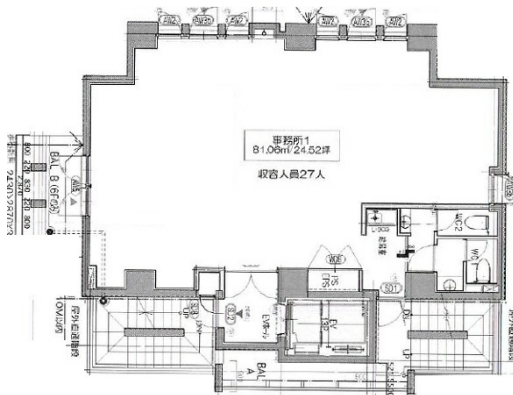

VORT福岡天神 6階24.52坪

福岡県福岡市中央区天神3-6-4

物件MAP

賃貸条件	
坪数	24.52坪
階数	6階
入居可能日	

ビル情報	
所在地	福岡県福岡市中央区天神3-6-4
最寄り駅	福岡市営地下鉄空港線 天神駅 徒歩5分 西鉄天神大牟田線 西鉄福岡(天神)駅 徒歩9分 福岡市営地下鉄空港線 赤坂駅 徒歩11分 福岡市営地下鉄七隈線 天神南駅 徒歩13分 福岡市営地下鉄空港線 中洲川端駅 徒歩14分
エリア	天神・赤坂エリア
竣工	2020年8月
耐震	新耐震基準
階数	地上9階
用途	事務所
構造	RC造

設備情報	
エレベーター	1基
空調	個別空調
OAフロア	OAフロア
基準階天井高	2,670mm
光ファイバー	有り
トイレ	男女共用・室内
セキュリティ	有り
駐車場	無し

事務所移転の簡単検索サイト

VORT福岡天神 6階24.52坪 福岡県福岡市中央区天神3-6-4

天神・赤坂エリア(ビルID: 0052496)の賃貸オフィス

貸事務所・レンタルオフィス・オフィス移転なら**QuickService**