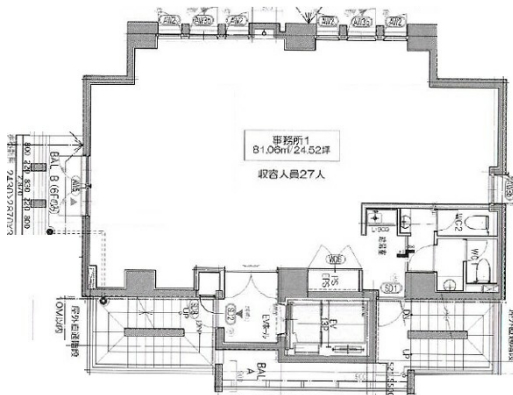

VORT福岡天神 7階24.52坪

福岡県福岡市中央区天神3-6-4

物件MAP

賃貸条件	
坪数	24.52坪
階数	7階（申込有り）
入居可能日	

ビル情報	
所在地	福岡県福岡市中央区天神3-6-4
最寄り駅	福岡市営地下鉄空港線 天神駅 徒歩5分 西鉄天神大牟田線 西鉄福岡（天神）駅 徒歩9分 福岡市営地下鉄空港線 赤坂駅 徒歩11分 福岡市営地下鉄七隈線 天神南駅 徒歩13分 福岡市営地下鉄空港線 中洲川端駅 徒歩14分

エリア	天神・赤坂エリア
竣工	2020年8月
耐震	新耐震基準
階数	地上9階
用途	事務所
構造	RC造

設備情報	
エレベーター	1基
空調	個別空調
OAフロア	OAフロア
基準階天井高	2,670mm
光ファイバー	有り
トイレ	男女共用・室内
セキュリティ	有り
駐車場	無し