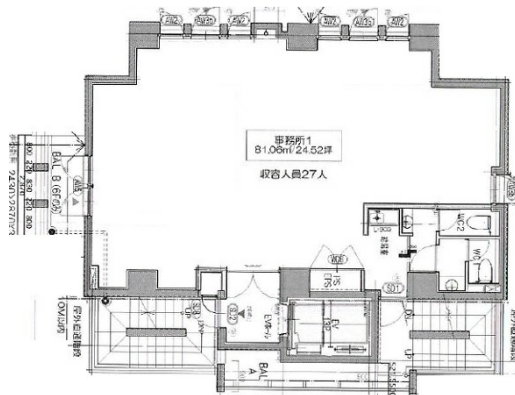

VORT福岡天神 7階24.52坪

福岡県福岡市中央区天神3-6-4

物件MAP

賃貸条件	
坪数	24.52坪
階数	7階（申込有り）
入居可能日	

ビル情報	
所在地	福岡県福岡市中央区天神3-6-4
最寄り駅	福岡市営地下鉄空港線 天神駅 徒歩5分 西鉄天神大牟田線 西鉄福岡（天神）駅 徒歩9分 福岡市営地下鉄空港線 赤坂駅 徒歩11分 福岡市営地下鉄七隈線 天神南駅 徒歩13分 福岡市営地下鉄空港線 中洲川端駅 徒歩14分
エリア	天神・赤坂エリア
竣工	2020年8月
耐震	新耐震基準
階数	地上9階
用途	事務所
構造	RC造

設備情報	
エレベーター	1基
空調	個別空調
OAフロア	OAフロア
基準階天井高	2,670mm
光ファイバー	有り
トイレ	男女共用・室内
セキュリティ	有り
駐車場	無し

事務所移転の簡単検索サイト

Quick Service

クイックサービス

VORT福岡天神 7階24.52坪 福岡県福岡市中央区天神3-6-4

天神・赤坂エリア（ビルID：0052496）の賃貸オフィス

貸事務所・レンタルオフィス・オフィス移転なら**QuickService**