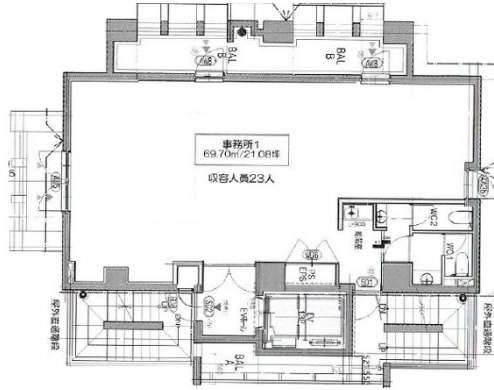

VORT福岡天神 8階21.08坪

福岡県福岡市中央区天神3-6-4

物件MAP

賃貸条件	
坪数	21.08坪
階数	8階
入居可能日	
ビル情報	
所在地	福岡県福岡市中央区天神3-6-4
最寄り駅	福岡市営地下鉄空港線 天神駅 徒歩5分 西鉄天神大牟田線 西鉄福岡(天神)駅 徒歩9分 福岡市営地下鉄空港線 赤坂駅 徒歩11分 福岡市営地下鉄七隈線 天神南駅 徒歩13分 福岡市営地下鉄空港線 中洲川端駅 徒歩14分
エリア	天神・赤坂エリア
竣工	2020年8月
耐震	新耐震基準
階数	地上9階
用途	事務所
構造	RC造
設備情報	
エレベーター	1基
空調	個別空調
OAフロア	OAフロア
基準階天井高	2,670mm
光ファイバー	有り
トイレ	男女共用・室内
セキュリティ	有り
駐車場	無し