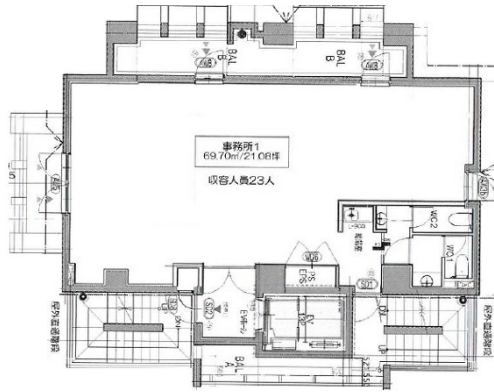

VORT福岡天神 8階21.08坪

福岡県福岡市中央区天神3-6-4

物件MAP

賃貸条件	
坪数	21.08坪
階数	8階
入居可能日	

ビル情報	
所在地	福岡県福岡市中央区天神3-6-4
最寄り駅	福岡市営地下鉄空港線 天神駅 徒歩5分 西鉄天神大牟田線 西鉄福岡(天神)駅 徒歩9分 福岡市営地下鉄空港線 赤坂駅 徒歩11分 福岡市営地下鉄七隈線 天神南駅 徒歩13分 福岡市営地下鉄空港線 中洲川端駅 徒歩14分
エリア	天神・赤坂エリア
竣工	2020年8月
耐震	新耐震基準
階数	地上9階
用途	事務所
構造	RC造

設備情報	
エレベーター	1基
空調	個別空調
OAフロア	OAフロア
基準階天井高	2,670mm
光ファイバー	有り
トイレ	男女共用・室内
セキュリティ	有り
駐車場	無し

事務所移転の簡単検索サイト

VORT福岡天神 8階21.08坪 福岡県福岡市中央区天神3-6-4

天神・赤坂エリア(ビルID: 0052496)の賃貸オフィス

クイックサービス

貸事務所・レンタルオフィス・オフィス移転なら**QuickService**