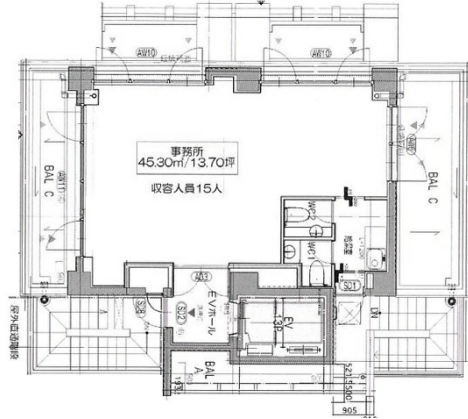

VORT福岡天神 9階13.7坪

福岡県福岡市中央区天神3-6-4

物件MAP

賃貸条件	
坪数	13.7坪
階数	9階
入居可能日	

ビル情報	
所在地	福岡県福岡市中央区天神3-6-4
最寄り駅	福岡市営地下鉄空港線 天神駅 徒歩5分 西鉄天神大牟田線 西鉄福岡(天神)駅 徒歩9分 福岡市営地下鉄空港線 赤坂駅 徒歩11分 福岡市営地下鉄七隈線 天神南駅 徒歩13分 福岡市営地下鉄空港線 中洲川端駅 徒歩14分
エリア	天神・赤坂エリア
竣工	2020年8月
耐震	新耐震基準
階数	地上9階
用途	事務所
構造	RC造

設備情報	
エレベーター	1基
空調	個別空調
OAフロア	OAフロア
基準階天井高	2,670mm
光ファイバー	有り
トイレ	男女共用・室内
セキュリティ	有り
駐車場	無し

事務所移転の簡単検索サイト

VORT福岡天神 9階13.7坪 福岡県福岡市中央区天神3-6-4

天神・赤坂エリア (ビルID: 0052496) の賃貸オフィス

貸事務所・レンタルオフィス・オフィス移転なら**QuickService**