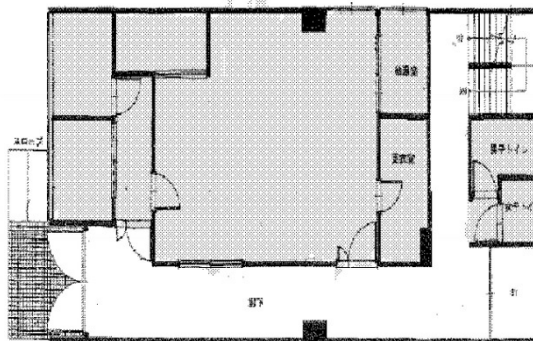

トレノ新松戸 1階24.38坪

千葉県松戸市新松戸2-9

物件MAP

賃貸条件	
坪数	24.38坪
階数	1階
入居可能日	

ビル情報	
所在地	千葉県松戸市新松戸2-9
最寄り駅	JR常磐線 新松戸駅 徒歩2分 JR武蔵野線 新松戸駅 徒歩2分
エリア	松戸・柏エリア
竣工	1985年3月
耐震	新耐震基準
階数	地上5階
用途	事務所/店舗
構造	RC造

設備情報	
エレベーター	1基
空調	個別空調
OAフロア	タイルカーペット
基準階天井高	2,500mm
光ファイバー	有り
トイレ	男女別・室外
セキュリティ	無し
駐車場	無し

事務所移転の簡単検索サイト

Quick Service

クイックサービス

トレノ新松戸 1階24.38坪 千葉県松戸市新松戸2-9

松戸・柏エリア (ビルID: 0052477) の賃貸オフィス

貸事務所・レンタルオフィス・オフィス移転なら**QuickService**

物件詳細はこちらから

0120-55-2620