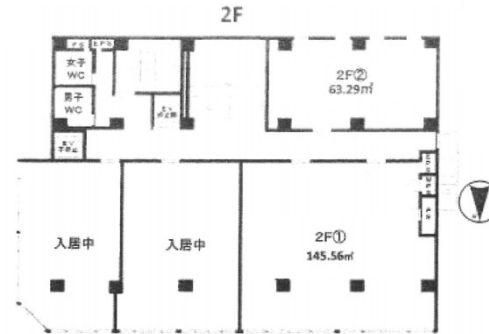

山王ピアレス 2階44.03坪

秋田県秋田市山王2-2-17

物件MAP

賃貸条件	
月額賃料	221,000円 (税別)
坪数	44.03坪
坪単価	5,019円 (税別)
共益費	無し
礼金	無し
敷金 (保証金)	6ヶ月
階数	2階
入居可能日	即日

ビル情報	
所在地	秋田県秋田市山王2-2-17
最寄り駅	JR奥羽本線 秋田駅 徒歩30分
エリア	秋田
竣工	1984年10月
耐震	新耐震基準
階数	地上8階
用途	事務所
構造	SRC造