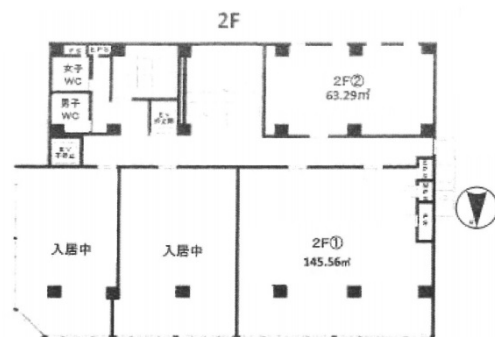

山王ピアレス 2階44.03坪

秋田県秋田市山王2-2-17

物件MAP

賃貸条件	
月額賃料	221,000円 (税別)
坪数	44.03坪
坪単価	5,019円 (税別)
共益費	無し
礼金	無し
敷金 (保証金)	6ヶ月
階数	2階
入居可能日	即日

ビル情報	
所在地	秋田県秋田市山王2-2-17
最寄り駅	JR奥羽本線 秋田駅 徒歩30分
エリア	秋田
竣工	1984年10月
耐震	新耐震基準
階数	地上8階
用途	事務所
構造	SRC造