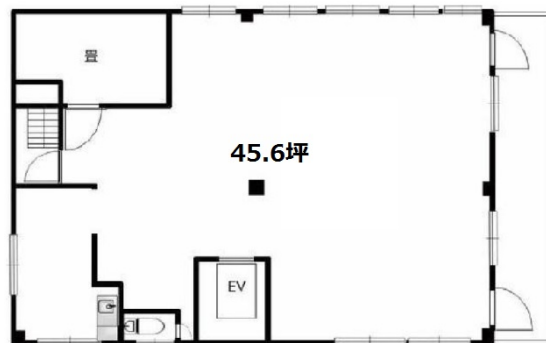

SYT Bldg中目黒 3階45.6坪

東京都目黒区青葉台1-14-17

物件MAP

賃貸条件	
坪数	45.6坪
階数	3階
入居可能日	
ビル情報	
所在地	東京都目黒区青葉台1-14-17
最寄り駅	東京メトロ日比谷線 中目黒駅 徒歩9分 東急東横線 中目黒駅 徒歩9分 東急東横線 代官山駅 徒歩11分
エリア	中目黒エリア
竣工	1995年12月
耐震	新耐震基準
階数	地上3階
用途	事務所/店舗
構造	S造
設備情報	
エレベーター	1基
空調	
OAフロア	
基準階天井高	
光ファイバー	有り
トイレ	男女別・室内
セキュリティ	調査中
駐車場	