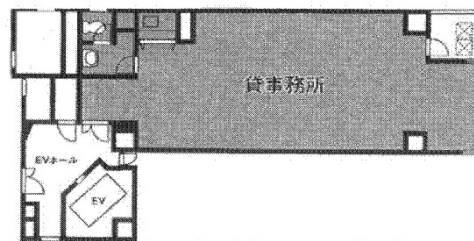

成瀬秋葉原ビル 6階16.8坪

東京都千代田区神田松永町22

物件MAP

賃貸条件	
月額賃料	159,600円 (税別)
坪数	16.8坪
坪単価	9,500円 (税別)
共益費	53,760円
礼金	無し
敷金 (保証金)	8ヶ月
階数	6階
入居可能日	即日

ビル情報	
所在地	東京都千代田区神田松永町22
最寄り駅	JR中央・総武線 秋葉原駅 徒歩5分 東京メトロ日比谷線 秋葉原駅 徒歩5分 東京メトロ銀座線 末広町駅 徒歩6分
エリア	岩本町・秋葉原エリア
竣工	1988年3月
耐震	新耐震基準
階数	地上9階
用途	事務所
構造	S造

設備情報	
エレベーター	1基
空調	個別空調
OAフロア	その他
基準階天井高	
光ファイバー	有り
トイレ	男女共用・室内
セキュリティ	有り
駐車場	

事務所移転の簡単検索サイト

Quick Service

クイックサービス

成瀬秋葉原ビル 6階16.8坪 東京都千代田区神田松永町22

岩本町・秋葉原エリア (ビルID: 0052457) の賃貸オフィス

貸事務所・レンタルオフィス・オフィス移転ならQuickService