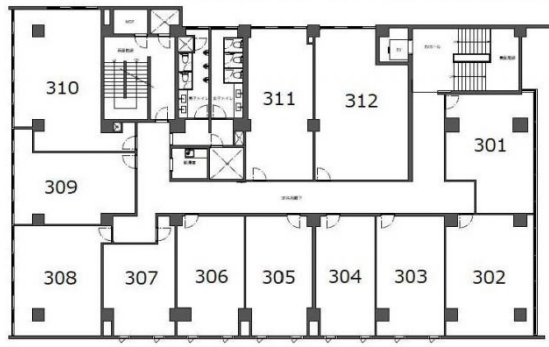

RE-020 3階16.66坪

大阪府大阪市浪速区難波中3-9-3

物件MAP

賃貸条件	
坪数	16.66坪
階数	3階 (312)
入居可能日	
ビル情報	
所在地	大阪府大阪市浪速区難波中3-9-3
最寄り駅	南海本線 難波駅 徒歩4分 大阪メトロ御堂筋線 なんば駅 徒歩7分 大阪メトロ四つ橋線 なんば駅 徒歩7分
エリア	難波・日本橋エリア
竣工	1964年2月
耐震	旧耐震基準
階数	地上8階 地下1階
用途	事務所
構造	RC造
設備情報	
エレベーター	1基
空調	個別空調
OAフロア	タイルカーペット
基準階天井高	
光ファイバー	有り
トイレ	男女別・室外
セキュリティ	有り
駐車場	無し