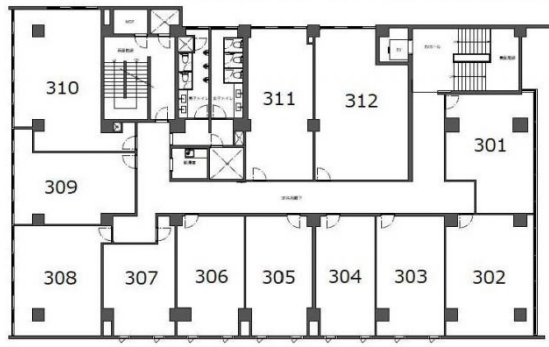

RE-020 3階16.66坪

大阪府大阪市浪速区難波中3-9-3

物件MAP

賃貸条件	
坪数	16.66坪
階数	3階 (311)
入居可能日	
ビル情報	
所在地	大阪府大阪市浪速区難波中3-9-3
最寄り駅	南海本線 難波駅 徒歩4分 大阪メトロ御堂筋線 なんば駅 徒歩7分 大阪メトロ四つ橋線 なんば駅 徒歩7分
エリア	難波・日本橋エリア
竣工	1964年2月
耐震	旧耐震基準
階数	地上8階 地下1階
用途	事務所
構造	RC造
設備情報	
エレベーター	1基
空調	個別空調
OAフロア	タイルカーペット
基準階天井高	
光ファイバー	有り
トイレ	男女別・室外
セキュリティ	有り
駐車場	無し