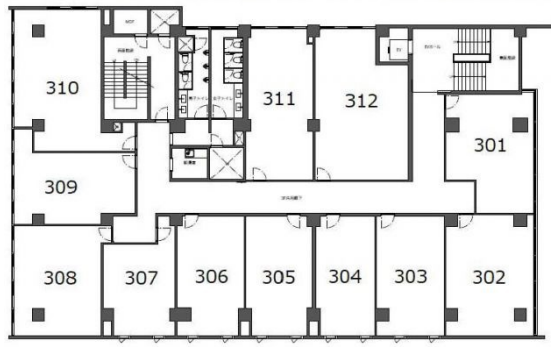

# RE-020 3階16.66坪

大阪府大阪市浪速区難波中3-9-3

## 物件MAP

賃貸条件	
坪数	16.66坪
階数	3階 (311)
入居可能日	
ビル情報	
所在地	大阪府大阪市浪速区難波中3-9-3
最寄り駅	南海本線 難波駅 徒歩4分 大阪メトロ御堂筋線 なんば駅 徒歩7分 大阪メトロ四つ橋線 なんば駅 徒歩7分
エリア	難波・日本橋エリア
竣工	1964年2月
耐震	旧耐震基準
階数	地上8階 地下1階
用途	事務所
構造	RC造
設備情報	
エレベーター	1基
空調	個別空調
OAフロア	タイルカーペット
基準階天井高	
光ファイバー	有り
トイレ	男女別・室外
セキュリティ	有り
駐車場	無し