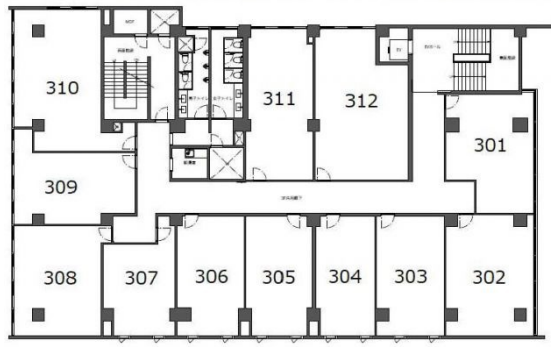

# RE-020 3階14.78坪

大阪府大阪市浪速区難波中3-9-3

## 物件MAP

賃貸条件	
坪数	14.78坪
階数	3階 (309)
入居可能日	
ビル情報	
所在地	大阪府大阪市浪速区難波中3-9-3
最寄り駅	南海本線 難波駅 徒歩4分 大阪メトロ御堂筋線 なんば駅 徒歩7分 大阪メトロ四つ橋線 なんば駅 徒歩7分
エリア	難波・日本橋エリア
竣工	1964年2月
耐震	旧耐震基準
階数	地上8階 地下1階
用途	事務所
構造	RC造
設備情報	
エレベーター	1基
空調	個別空調
OAフロア	タイルカーペット
基準階天井高	
光ファイバー	有り
トイレ	男女別・室外
セキュリティ	有り
駐車場	無し