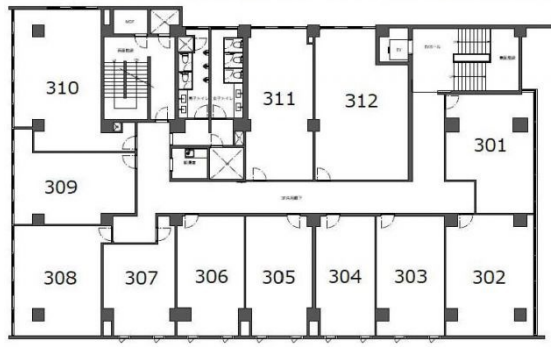

RE-020 3階14.78坪

大阪府大阪市浪速区難波中3-9-3

物件MAP

賃貸条件	
坪数	14.78坪
階数	3階 (309)
入居可能日	
ビル情報	
所在地	大阪府大阪市浪速区難波中3-9-3
最寄り駅	南海本線 難波駅 徒歩4分 大阪メトロ御堂筋線 なんば駅 徒歩7分 大阪メトロ四つ橋線 なんば駅 徒歩7分
エリア	難波・日本橋エリア
竣工	1964年2月
耐震	旧耐震基準
階数	地上8階 地下1階
用途	事務所
構造	RC造
設備情報	
エレベーター	1基
空調	個別空調
OAフロア	タイルカーペット
基準階天井高	
光ファイバー	有り
トイレ	男女別・室外
セキュリティ	有り
駐車場	無し

事務所移転の簡単検索サイト

Quick Service

クイックサービス

RE-020 3階14.78坪 大阪府大阪市浪速区難波中3-9-3

難波・日本橋エリア (ビルID: 0052445) の賃貸オフィス

貸事務所・レンタルオフィス・オフィス移転なら**QuickService**

物件詳細はこちらから

0120-55-2620