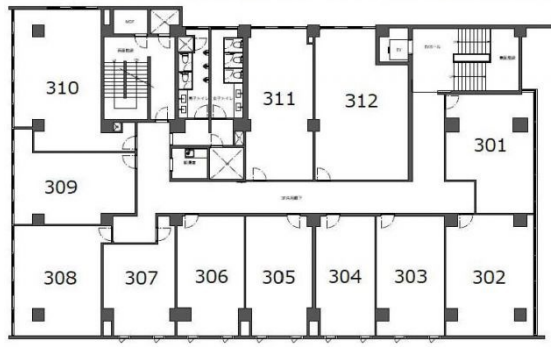

RE-020 3階11.98坪

大阪府大阪市浪速区難波中3-9-3

物件MAP

賃貸条件	
坪数	11.98坪
階数	3階 (304)
入居可能日	即日
ビル情報	
所在地	大阪府大阪市浪速区難波中3-9-3
最寄り駅	南海本線 難波駅 徒歩4分 大阪メトロ御堂筋線 なんば駅 徒歩7分 大阪メトロ四つ橋線 なんば駅 徒歩7分
エリア	難波・日本橋エリア
竣工	1964年2月
耐震	旧耐震基準
階数	地上8階 地下1階
用途	事務所/店舗
構造	RC造
設備情報	
エレベーター	1基
空調	個別空調
OAフロア	タイルカーペット
基準階天井高	
光ファイバー	有り
トイレ	男女別・室外
セキュリティ	有り
駐車場	無し