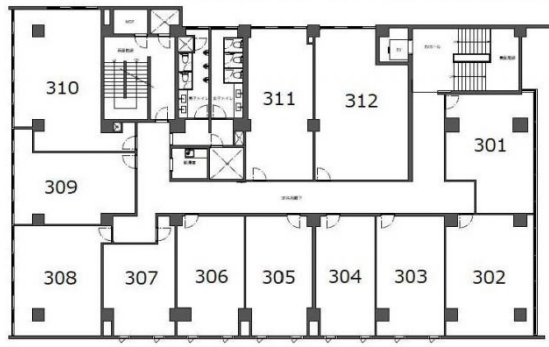

RE-020 3階11.98坪

大阪府大阪市浪速区難波中3-9-3

物件MAP

賃貸条件	
坪数	11.98坪
階数	3階 (304)
入居可能日	即日
ビル情報	
所在地	大阪府大阪市浪速区難波中3-9-3
最寄り駅	南海本線 難波駅 徒歩4分 大阪メトロ御堂筋線 なんば駅 徒歩7分 大阪メトロ四つ橋線 なんば駅 徒歩7分
エリア	難波・日本橋エリア
竣工	1964年2月
耐震	旧耐震基準
階数	地上8階 地下1階
用途	事務所/店舗
構造	RC造
設備情報	
エレベーター	1基
空調	個別空調
OAフロア	タイルカーペット
基準階天井高	
光ファイバー	有り
トイレ	男女別・室外
セキュリティ	有り
駐車場	無し

事務所移転の簡単検索サイト

RE-020 3階11.98坪 大阪府大阪市浪速区難波中3-9-3

難波・日本橋エリア (ビルID: 0052445) の賃貸オフィス

クイックサービス

貸事務所・レンタルオフィス・オフィス移転なら**QuickService**

物件詳細はこちらから

0120-55-2620

【受付時間】平日9:30~18:30