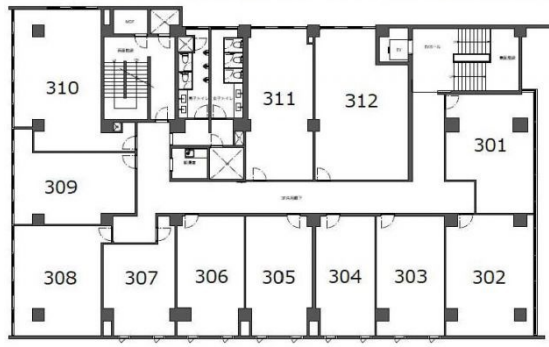

RE-020 3階17.63坪

大阪府大阪市浪速区難波中3-9-3

物件MAP

賃貸条件	
坪数	17.63坪
階数	3階 (302)
入居可能日	
ビル情報	
所在地	大阪府大阪市浪速区難波中3-9-3
最寄り駅	南海本線 難波駅 徒歩4分 大阪メトロ御堂筋線 なんば駅 徒歩7分 大阪メトロ四つ橋線 なんば駅 徒歩7分
エリア	難波・日本橋エリア
竣工	1964年2月
耐震	旧耐震基準
階数	地上8階 地下1階
用途	事務所
構造	RC造
設備情報	
エレベーター	1基
空調	個別空調
OAフロア	タイルカーペット
基準階天井高	
光ファイバー	有り
トイレ	男女別・室外
セキュリティ	有り
駐車場	無し