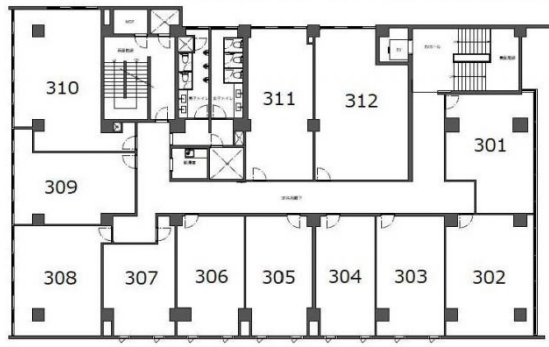

# RE-020 3階17.63坪

大阪府大阪市浪速区難波中3-9-3

## 物件MAP

賃貸条件	
坪数	17.63坪
階数	3階 (302)
入居可能日	
ビル情報	
所在地	大阪府大阪市浪速区難波中3-9-3
最寄り駅	南海本線 難波駅 徒歩4分 大阪メトロ御堂筋線 なんば駅 徒歩7分 大阪メトロ四つ橋線 なんば駅 徒歩7分
エリア	難波・日本橋エリア
竣工	1964年2月
耐震	旧耐震基準
階数	地上8階 地下1階
用途	事務所
構造	RC造
設備情報	
エレベーター	1基
空調	個別空調
OAフロア	タイルカーペット
基準階天井高	
光ファイバー	有り
トイレ	男女別・室外
セキュリティ	有り
駐車場	無し