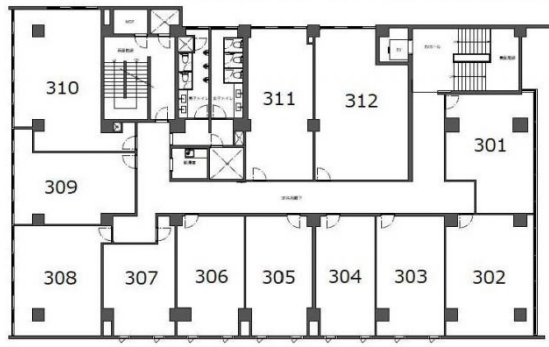

RE-020 3階15.83坪

大阪府大阪市浪速区難波中3-9-3

物件MAP

賃貸条件	
坪数	15.83坪
階数	3階 (301)
入居可能日	
ビル情報	
所在地	大阪府大阪市浪速区難波中3-9-3
最寄り駅	南海本線 難波駅 徒歩4分 大阪メトロ御堂筋線 なんば駅 徒歩7分 大阪メトロ四つ橋線 なんば駅 徒歩7分
エリア	難波・日本橋エリア
竣工	1964年2月
耐震	旧耐震基準
階数	地上8階 地下1階
用途	事務所
構造	RC造
設備情報	
エレベーター	1基
空調	個別空調
OAフロア	タイルカーペット
基準階天井高	
光ファイバー	有り
トイレ	男女別・室外
セキュリティ	有り
駐車場	無し