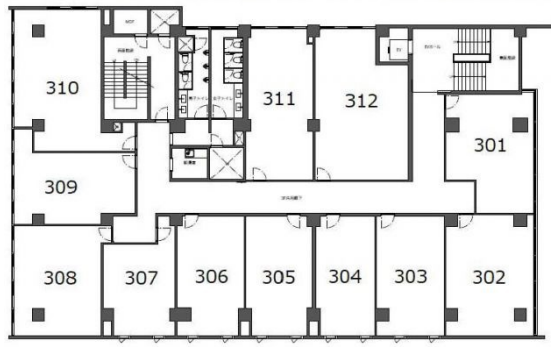

# RE-020 3階15.83坪

大阪府大阪市浪速区難波中3-9-3

## 物件MAP

賃貸条件	
坪数	15.83坪
階数	3階 (301)
入居可能日	
ビル情報	
所在地	大阪府大阪市浪速区難波中3-9-3
最寄り駅	南海本線 難波駅 徒歩4分 大阪メトロ御堂筋線 なんば駅 徒歩7分 大阪メトロ四つ橋線 なんば駅 徒歩7分
エリア	難波・日本橋エリア
竣工	1964年2月
耐震	旧耐震基準
階数	地上8階 地下1階
用途	事務所
構造	RC造
設備情報	
エレベーター	1基
空調	個別空調
OAフロア	タイルカーペット
基準階天井高	
光ファイバー	有り
トイレ	男女別・室外
セキュリティ	有り
駐車場	無し