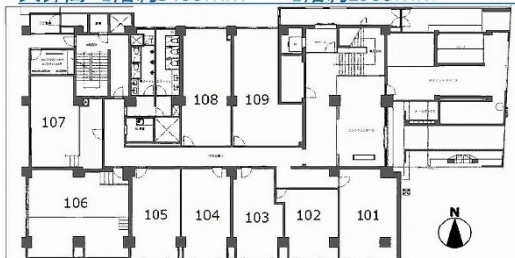

# RE-020 1階18.02坪

大阪府大阪市浪速区難波中3-9-3

天井高 1階約3400mm・2階約2900mm

3階天井高3,700mm

## 物件MAP

賃貸条件	
坪数	18.02坪
階数	1階 (107)
入居可能日	
ビル情報	
所在地	大阪府大阪市浪速区難波中3-9-3
最寄り駅	南海本線 難波駅 徒歩4分 大阪メトロ御堂筋線 なんば駅 徒歩7分 大阪メトロ四つ橋線 なんば駅 徒歩7分
エリア	難波・日本橋エリア
竣工	1964年2月
耐震	旧耐震基準
階数	地上8階 地下1階
用途	事務所
構造	RC造
設備情報	
エレベーター	1基
空調	個別空調
OAフロア	タイルカーペット
基準階天井高	
光ファイバー	有り
トイレ	男女別・室外
セキュリティ	有り
駐車場	無し