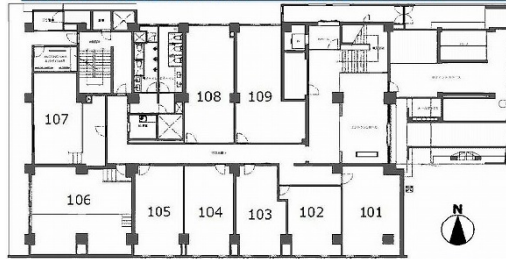

# RE-020 1階15.42坪

大阪府大阪市浪速区難波中3-9-3

天井高 1階約3400mm・2階約2900mm

3階天井高3,700mm

## 物件MAP

賃貸条件	
坪数	15.42坪
階数	1階 (101)
入居可能日	
ビル情報	
所在地	大阪府大阪市浪速区難波中3-9-3
最寄り駅	南海本線 難波駅 徒歩4分 大阪メトロ御堂筋線 なんば駅 徒歩7分 大阪メトロ四つ橋線 なんば駅 徒歩7分
エリア	難波・日本橋エリア
竣工	1964年2月
耐震	旧耐震基準
階数	地上8階 地下1階
用途	事務所
構造	RC造
設備情報	
エレベーター	1基
空調	個別空調
OAフロア	タイルカーペット
基準階天井高	
光ファイバー	有り
トイレ	男女別・室外
セキュリティ	有り
駐車場	無し