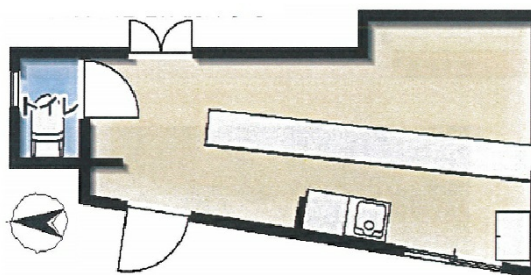

# 千住河原町店舗 1階5.4坪

東京都足立区千住河原町11-7

## 物件MAP

賃貸条件	
月額賃料	80,000円（税別）
坪数	5.4坪
坪単価	14,815円（税別）
共益費	無し
礼金	1ヶ月
敷金（保証金）	1ヶ月
階数	1階
入居可能日	即日

ビル情報	
所在地	東京都足立区千住河原町11-7
最寄り駅	京成本線 千住大橋駅 徒歩2分 東京メトロ千代田線 北千住駅 徒歩13分 東京メトロ日比谷線 北千住駅 徒歩13分
エリア	その他東京
竣工	1968年1月
耐震	旧耐震基準
階数	地上3階
用途	店舗
構造	木造