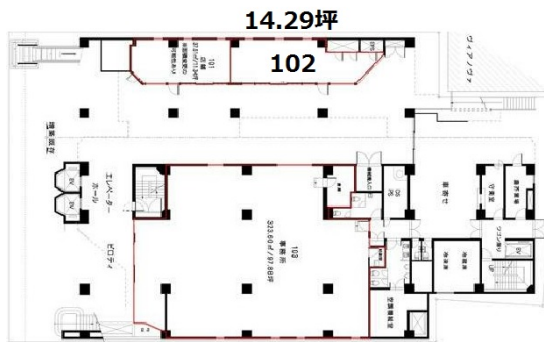

# HOTEL GLOBAL VIEW 八戸 (八戸ワシントンホテル)

14.3坪

青森県八戸市大字十三日町7

物件MAP

1階

賃貸条件	
坪数	14.3坪
階数	1階 (102)
入居可能日	
ビル情報	
所在地	青森県八戸市大字十三日町7
最寄り駅	JR八戸線 本八戸駅 徒歩14分
エリア	青森
竣工	1980年11月
耐震	旧耐震基準
階数	地上9階
用途	店舗
構造	SRC造
設備情報	
エレベーター	
空調	
OAフロア	その他
基準階天井高	
光ファイバー	有り
トイレ	
セキュリティ	
駐車場	無し