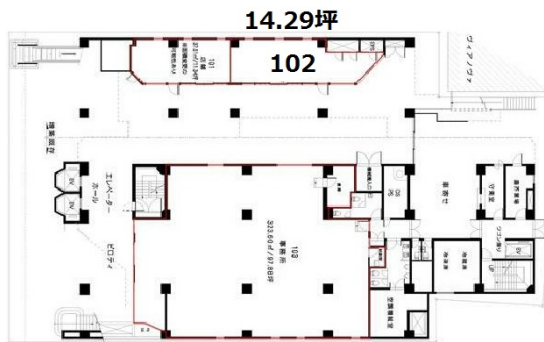

# HOTEL GLOBAL VIEW 八戸 (八戸ワシントンホテル)

14.3坪

青森県八戸市大字十三日町7

物件MAP

1階

賃貸条件	
坪数	14.3坪
階数	1階 (102)
入居可能日	
ビル情報	
所在地	青森県八戸市大字十三日町7
最寄り駅	JR八戸線 本八戸駅 徒歩14分
エリア	青森
竣工	1980年11月
耐震	旧耐震基準
階数	地上9階
用途	店舗
構造	SRC造
設備情報	
エレベーター	
空調	
OAフロア	その他
基準階天井高	
光ファイバー	有り
トイレ	
セキュリティ	
駐車場	無し

事務所移転の簡単検索サイト

HOTEL GLOBAL VIEW 八戸 (八戸ワシントンホテル)

1階14.3坪

青森県八戸市大字十三日町7

物件詳細はこちらから

青森 (ビルID: 0052400) の賃貸オフィス

貸事務所・レンタルオフィス・オフィス移転ならQuickService

0120-55-2620