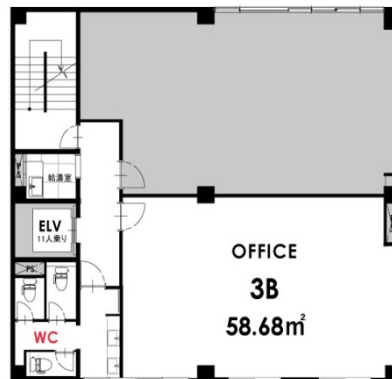

WORK EDITION NINGYOCHO 3階17.75坪

東京都中央区日本橋富沢町6-4

物件MAP

賃貸条件	
月額賃料	356,000円 (税別)
坪数	17.75坪
坪単価	20,056円 (税別)
共益費	45,000円
礼金	無し
敷金 (保証金)	3ヶ月
階数	3階 (3B)
入居可能日	2024年6月

ビル情報	
所在地	東京都中央区日本橋富沢町6-4
最寄り駅	東京メトロ日比谷線 人形町駅 徒歩4分 東京メトロ日比谷線 小伝馬町駅 徒歩7分 都営浅草線 東日本橋駅 徒歩7分 都営新宿線 馬喰横山駅 徒歩8分 都営新宿線 浜町駅 徒歩8分

エリア	人形町・小伝馬町・馬喰町エリア
竣工	1977年2月
耐震	耐震補強済
階数	地上5階
用途	事務所
構造	RC造

設備情報	
エレベーター	1基
空調	個別空調
OAフロア	その他
基準階天井高	
光ファイバー	有り
トイレ	男女別・室外
セキュリティ	有り
駐車場	無し

WORK EDITION NINGYOCHO 3階17.75坪 東京都中央区日本橋富沢町6-4

人形町・小伝馬町・馬喰町エリア (ビルID: 0052376) の賃貸オフィス