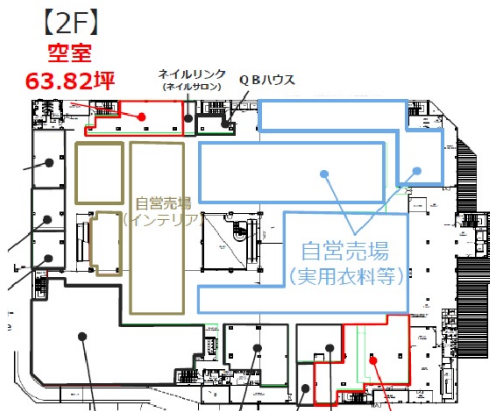

西友水口店 2階63.82坪

滋賀県甲賀市水口町水口6084-1

物件MAP

賃貸条件	
月額賃料	相談
坪数	63.82坪
坪単価	相談
共益費	相談
礼金	無し
敷金 (保証金)	12ヶ月
階数	2階
入居可能日	即日

ビル情報	
所在地	滋賀県甲賀市水口町水口6084-1
最寄り駅	近江鉄道本線 水口城南駅 徒歩5分
エリア	滋賀
竣工	1999年
耐震	
階数	地上4階
用途	店舗
構造	

設備情報	
エレベーター	
空調	セントラル空調
OAフロア	
基準階天井高	
光ファイバー	
トイレ	
セキュリティ	
駐車場	有り

事務所移転の簡単検索サイト

西友水口店 2階63.82坪 滋賀県甲賀市水口町水口6084-1

滋賀 (ビルID: 0052370) の賃貸オフィス

クイックサービス

貸事務所・レンタルオフィス・オフィス移転ならQuickService

物件詳細はこちらから

0120-55-2620

【受付時間】平日9:30~18:30