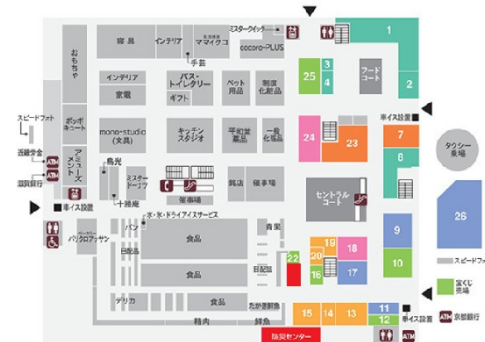

molive (モリーブ) 1階9.98坪

滋賀県守山市播磨田町185-1

物件MAP

賃貸条件	
坪数	9.98坪
階数	1階
入居可能日	
ビル情報	
所在地	滋賀県守山市播磨田町185-1
最寄り駅	JR東海道本線(琵琶湖線) 守山駅 徒歩26分
エリア	滋賀
竣工	要確認
耐震	調査中
階数	地上2階
用途	店舗
構造	調査中
設備情報	
エレベーター	
空調	セントラル空調
OAフロア	
基準階天井高	
光ファイバー	
トイレ	
セキュリティ	
駐車場	有り