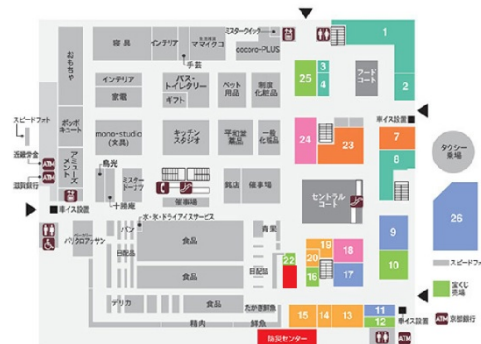

molive (モリーブ) 1階9.98坪

滋賀県守山市播磨田町185-1

物件MAP

賃貸条件	
坪数	9.98坪
階数	1階
入居可能日	
ビル情報	
所在地	滋賀県守山市播磨田町185-1
最寄り駅	JR東海道本線(琵琶湖線) 守山駅 徒歩26分
エリア	滋賀
竣工	要確認
耐震	調査中
階数	地上2階
用途	店舗
構造	調査中
設備情報	
エレベーター	
空調	セントラル空調
OAフロア	
基準階天井高	
光ファイバー	
トイレ	
セキュリティ	
駐車場	有り

事務所移転の簡単検索サイト

Quick Service

クイックサービス

molive (モリーブ) 1階9.98坪 滋賀県守山市播磨田町185-1

滋賀 (ビルID: 0052367) の賃貸オフィス

貸事務所・レンタルオフィス・オフィス移転ならQuickService

物件詳細はこちらから

0120-55-2620