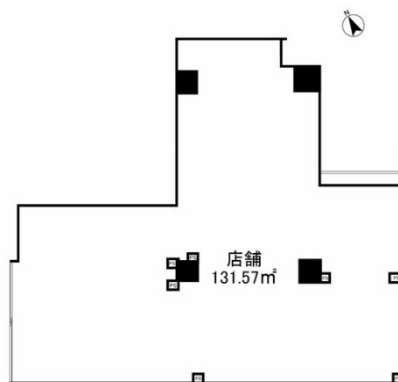

# (仮称) FUJIKYUビル 1階39.79坪

神奈川県横浜市青葉区新石川2-2-2

## 物件MAP

賃貸条件	
月額賃料	796,000円 (税別)
坪数	39.79坪
坪単価	20,005円 (税別)
共益費	39,800円
礼金	1ヶ月
敷金 (保証金)	10ヶ月
階数	1階
入居可能日	即日

ビル情報	
所在地	神奈川県横浜市青葉区新石川2-2-2
最寄り駅	東急田園都市線 たまプラーザ駅 徒歩2分
エリア	その他神奈川
竣工	2020年
耐震	新耐震基準
階数	地上5階
用途	店舗
構造	RC造