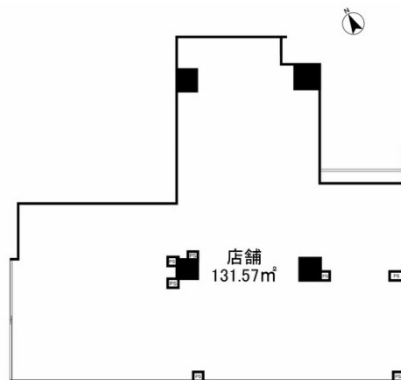

(仮称) FUJIKYUビル 1階39.79坪

神奈川県横浜市青葉区新石川2-2-2

物件MAP

賃貸条件	
月額賃料	796,000円 (税別)
坪数	39.79坪
坪単価	20,005円 (税別)
共益費	39,800円
礼金	1ヶ月
敷金 (保証金)	10ヶ月
階数	1階
入居可能日	即日

ビル情報	
所在地	神奈川県横浜市青葉区新石川2-2-2
最寄り駅	東急田園都市線 たまプラーザ駅 徒歩2分
エリア	その他神奈川
竣工	2020年
耐震	新耐震基準
階数	地上5階
用途	店舗
構造	RC造

設備情報	
エレベーター	1基
空調	無し
OAフロア	スケルトン
基準階天井高	
光ファイバー	有り
トイレ	男女共用・室外
セキュリティ	有り
駐車場	無し

事務所移転の簡単検索サイト

(仮称) FUJIKYUビル 1階39.79坪 神奈川県横浜市青葉区新石川2-2-2

その他神奈川 (ビルID: 0052358) の賃貸オフィス

クイックサービス

貸事務所・レンタルオフィス・オフィス移転ならQuickService