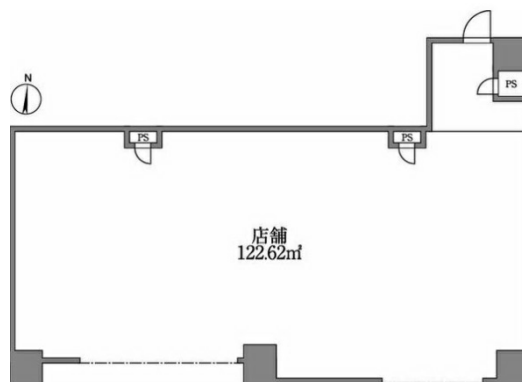

# 新栄アイサンメゾン 1階37.09坪

愛知県名古屋市中区新栄1-17-23

## 物件MAP

賃貸条件	
坪数	37.09坪
階数	1階
入居可能日	
ビル情報	
所在地	愛知県名古屋市中区新栄1-17-23
最寄り駅	名古屋市営地下鉄東山線 新栄町駅 徒歩8分
エリア	伏見・栄エリア
竣工	2020年3月
耐震	新耐震基準
階数	地上11階
用途	事務所/店舗
構造	RC造
設備情報	
エレベーター	1基
空調	無し
OAフロア	スケルトン
基準階天井高	
光ファイバー	有り
トイレ	無し
セキュリティ	
駐車場	有り