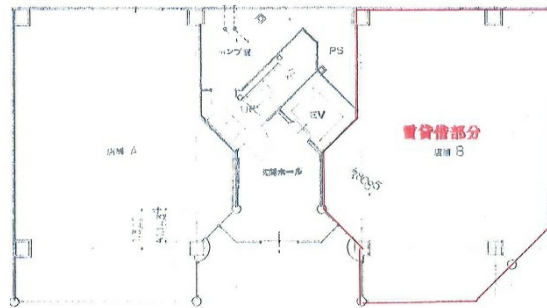

HM本通会館ビル 1階19.29坪

広島県広島市中区本通8-18

物件MAP

| 賃貸条件 | |
|--------|---|
| 坪数 | 19.29坪 |
| 階数 | 1階 (10B) |
| 入居可能日 | |
| ビル情報 | |
| 所在地 | 広島県広島市中区本通8-18 |
| 最寄り駅 | アストラムライン 本通駅 徒歩3分 広電2系統(宮島線) 紙屋町東駅 徒歩4分 広電1系統(宇品線) 袋町駅 徒歩5分 |
| エリア | 広島市中区エリア |
| 竣工 | 1991年3月 |
| 耐震 | 新耐震基準 |
| 階数 | 地上6階 |
| 用途 | |
| 構造 | S造 |
| 設備情報 | |
| エレベーター | 1基 |
| 空調 | 個別空調 |
| OAフロア | スケルトン |
| 基準階天井高 | |
| 光ファイバー | 有り |
| トイレ | 男女共用・室内 |
| セキュリティ | 無し |
| 駐車場 | 無し |

事務所移転の簡単検索サイト

Quick Service

クイックサービス

HM本通会館ビル 1階19.29坪 広島県広島市中区本通8-18

広島市中区エリア (ビルID: 0052315) の賃貸オフィス

貸事務所・レンタルオフィス・オフィス移転ならQuickService

物件詳細はこちらから

 0120-55-2620