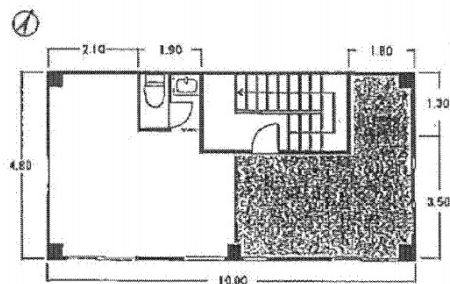

アシスト九段ビル 4階7坪

東京都千代田区九段南3-3-18

物件MAP

賃貸条件	
月額賃料	70,000円（税別）
坪数	7坪
坪単価	10,000円（税別）
共益費	5,000円
礼金	.5ヶ月
敷金（保証金）	
階数	4階
入居可能日	相談

ビル情報	
所在地	東京都千代田区九段南3-3-18
最寄り駅	都営新宿線 市ヶ谷駅 徒歩5分 JR中央・総武線 市ヶ谷駅 徒歩9分 東京メトロ南北線 市ヶ谷駅 徒歩9分 東京メトロ半蔵門線 半蔵門駅 徒歩8分
エリア	麹町・番町・市ヶ谷エリア
竣工	1984年9月
耐震	新耐震基準
階数	地上4階
用途	事務所
構造	S造

設備情報	
エレベーター	
空調	個別空調
OAフロア	その他
基準階天井高	
光ファイバー	有り
トイレ	男女共用・室外
セキュリティ	無し
駐車場	有り