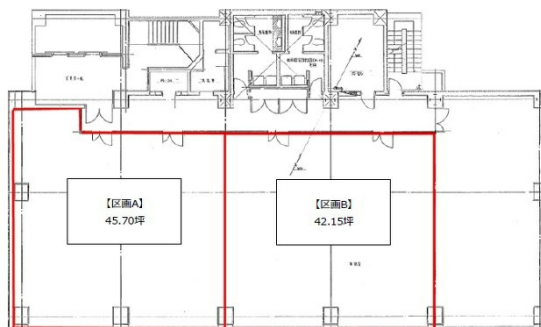

熊本イーストフロントビル 5階26.99坪

熊本県熊本市中央区新屋敷1-5-1

物件MAP

賃貸条件	
月額賃料	323,880円 (税別)
坪数	26.99坪
坪単価	12,000円 (税別)
共益費	賃料に含む
礼金	無し
敷金 (保証金)	12ヶ月
階数	5階
入居可能日	即日

ビル情報	
所在地	熊本県熊本市中央区新屋敷1-5-1
最寄り駅	熊本市電2系統 九品寺交差点駅 徒歩4分 熊本市電3系統 九品寺交差点駅 徒歩4分 熊本市電2系統 水道町駅 徒歩5分 熊本市電3系統 水道町駅 徒歩5分
エリア	熊本
竣工	1993年12月
耐震	新耐震基準
階数	地上8階
用途	事務所
構造	SRC造

設備情報	
エレベーター	2基
空調	個別空調
OAフロア	OAフロア
基準階天井高	2,550mm
光ファイバー	有り
トイレ	男女別・室外
セキュリティ	有り
駐車場	有り

事務所移転の簡単検索サイト

Quick Service

クイックサービス

熊本イーストフロントビル 5階26.99坪 熊本県熊本市中央区新屋敷1-5-1

熊本 (ビルID: 0052272) の賃貸オフィス

貸事務所・レンタルオフィス・オフィス移転ならQuickService