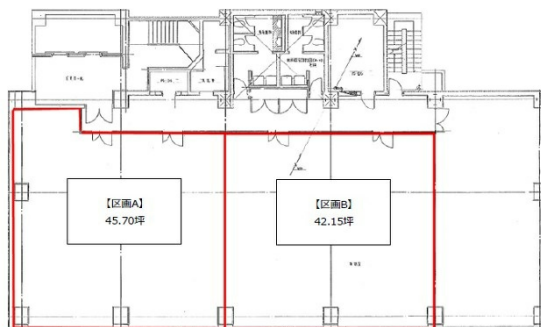

熊本イーストフロントビル 6階69.18坪

熊本県熊本市中央区新屋敷1-5-1

物件MAP

賃貸条件	
月額賃料	830,160円（税別）
坪数	69.18坪
坪単価	12,000円（税別）
共益費	賃料に含む
礼金	無し
敷金（保証金）	12ヶ月
階数	6階
入居可能日	即日

ビル情報	
所在地	熊本県熊本市中央区新屋敷1-5-1
最寄り駅	熊本市電2系統 九品寺交差点駅 徒歩4分 熊本市電3系統 九品寺交差点駅 徒歩4分 熊本市電2系統 水道町駅 徒歩5分 熊本市電3系統 水道町駅 徒歩5分
エリア	熊本
竣工	1993年12月
耐震	新耐震基準
階数	地上8階
用途	事務所
構造	SRC造

設備情報	
エレベーター	2基
空調	個別空調
OAフロア	OAフロア
基準階天井高	2,550mm
光ファイバー	有り
トイレ	男女別・室外
セキュリティ	有り
駐車場	有り

事務所移転の簡単検索サイト

Quick Service

クイックサービス

熊本イーストフロントビル 6階69.18坪 熊本県熊本市中央区新屋敷1-5-1

熊本（ビルID：0052272）の賃貸オフィス

貸事務所・レンタルオフィス・オフィス移転ならQuickService