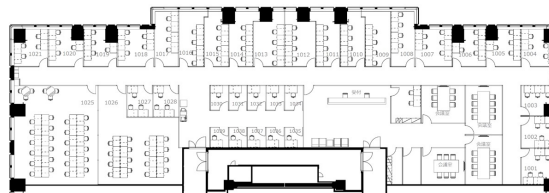

クロスコープ仙台（仙台トラストタワービル） 10階6坪

宮城県仙台市青葉区一番町1-9-1

物件MAP

| 賃貸条件 | |
|---------|-----------------------------------------------------------|
| 月額賃料 | 相談 |
| 坪数 | 6坪 |
| 坪単価 | 相談 |
| 共益費 | 相談 |
| 礼金 | 相談 |
| 敷金（保証金） | 相談 |
| 階数 | 10階（2名用） |
| 入居可能日 | 相談 |
| ビル情報 | |
| 所在地 | 宮城県仙台市青葉区一番町1-9-1 |
| 最寄り駅 | 仙台市営地下鉄南北線 仙台駅 徒歩6分 JR仙石線 あおば通駅 徒歩8分 JR仙石線 仙台駅 徒歩9分 |
| エリア | 広瀬通駅・仙台駅・勾当台駅エリア |
| 竣工 | 2010年4月 |
| 耐震 | 新耐震基準 |
| 階数 | 地上37階 地下2階 |
| 用途 | レンタルオフィス |
| 構造 | S造、一部SRC造 |
| 設備情報 | |
| エレベーター | 24基 |
| 空調 | |
| OAフロア | OAフロア |
| 基準階天井高 | |
| 光ファイバー | 有り |
| トイレ | 男女別・室外 |
| セキュリティ | 有り |
| 駐車場 | |