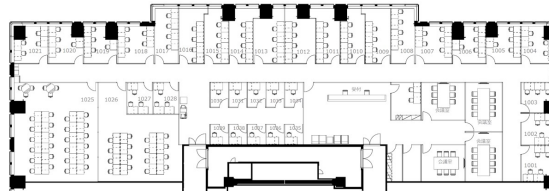

## 物件MAP

賃貸条件	
月額賃料	相談
坪数	6坪
坪単価	相談
共益費	相談
礼金	相談
敷金（保証金）	相談
階数	10階（2名用）
入居可能日	相談

ビル情報	
所在地	宮城県仙台市青葉区一番町1-9-1
最寄り駅	仙台市営地下鉄南北線 仙台駅 徒歩6分 JR仙石線 あおば通駅 徒歩8分 JR仙石線 仙台駅 徒歩9分
エリア	広瀬通駅・仙台駅・勾当台駅エリア
竣工	2010年4月
耐震	新耐震基準
階数	地上37階 地下2階
用途	レンタルオフィス
構造	S造、一部SRC造