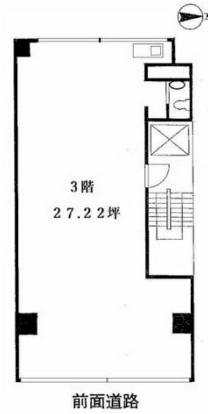

田中ビル 3階25.19坪

東京都千代田区神田三崎町3-7-13

物件MAP

賃貸条件	
月額賃料	350,000円 (税別)
坪数	25.19坪
坪単価	13,894円 (税別)
共益費	40,000円
礼金	無し
敷金 (保証金)	相談
階数	3階
入居可能日	即日

ビル情報	
所在地	東京都千代田区神田三崎町3-7-13
最寄り駅	JR中央・総武線 水道橋駅 徒歩1分
エリア	飯田橋・水道橋・神保町エリア
竣工	1980年2月
耐震	旧耐震基準
階数	地上6階 地下1階
用途	事務所
構造	RC造

設備情報	
エレベーター	1基
空調	個別空調

OAフロア	
基準階天井高	
光ファイバー	
トイレ	
セキュリティ	
駐車場	