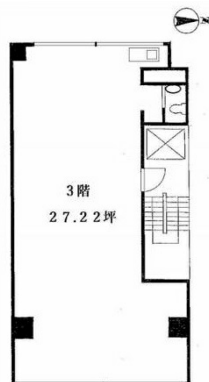

# 田中ビル 3階25.19坪

東京都千代田区神田三崎町3-7-13

前面道路

## 物件MAP

賃貸条件	
月額賃料	350,000円 (税別)
坪数	25.19坪
坪単価	13,894円 (税別)
共益費	40,000円
礼金	無し
敷金 (保証金)	相談
階数	3階
入居可能日	即日

ビル情報	
所在地	東京都千代田区神田三崎町3-7-13
最寄り駅	JR中央・総武線 水道橋駅 徒歩1分
エリア	飯田橋・水道橋・神保町エリア
竣工	1980年2月
耐震	旧耐震基準
階数	地上6階 地下1階
用途	事務所
構造	RC造