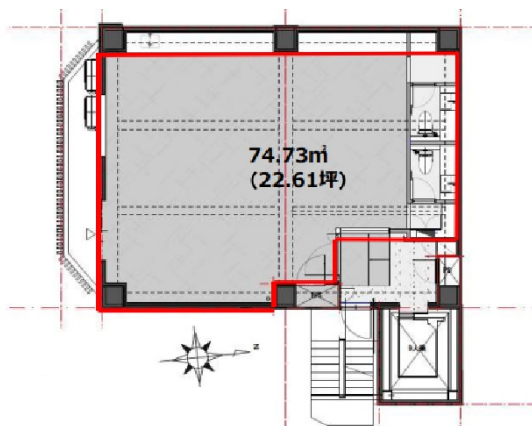

UD内神田三丁目ビル 6階22.61坪

東京都千代田区内神田3-15-1

物件MAP

賃貸条件	
月額賃料	相談
坪数	22.61坪
坪単価	相談
共益費	賃料に含む
礼金	無し
敷金（保証金）	12ヶ月
階数	6階（申込有）
入居可能日	即日

ビル情報	
所在地	東京都千代田区内神田3-15-1
最寄り駅	JR山手線 神田駅 徒歩2分 東京メトロ銀座線 神田駅 徒歩2分 JR京浜東北線 神田駅 徒歩2分
エリア	神田・小川町エリア
竣工	2019年12月
耐震	新耐震基準
階数	地上9階
用途	事務所
構造	S造

設備情報	
エレベーター	1基
空調	個別空調
OAフロア	OAフロア
基準階天井高	2,960mm
光ファイバー	有り
トイレ	男女別・室内
セキュリティ	有り
駐車場	無し